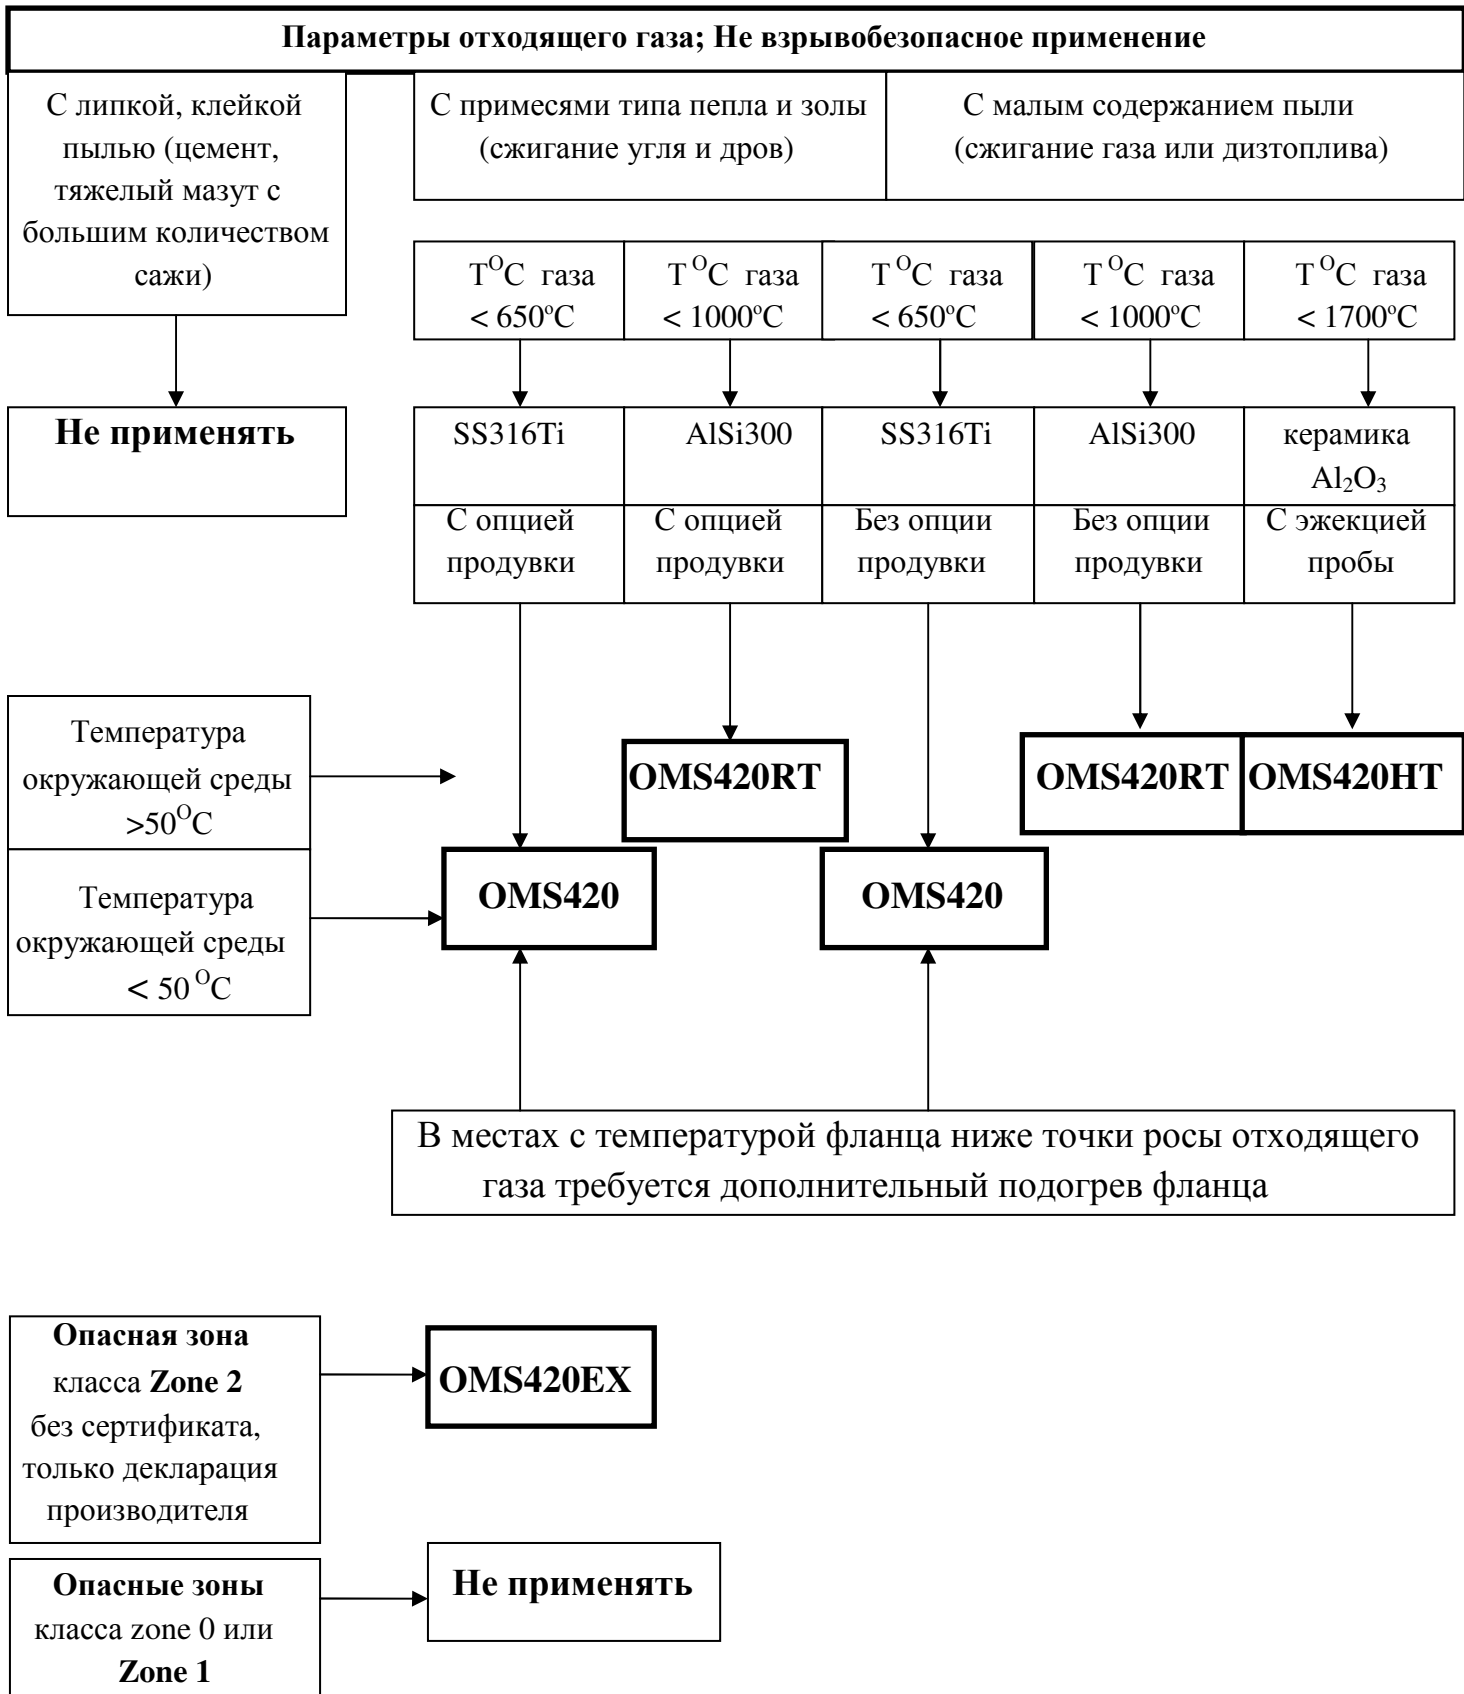

Модель OMS420 и таблица выбора опций

Дополнительную информацию Вы можете получить в Официальном представительстве MRU GmbH в России ООО "МРУ Рус": тел. (499)271-60-88 / (495)507-21-29, <http://www.mru-instruments.ru> E-mail: info@mru-instruments.ru